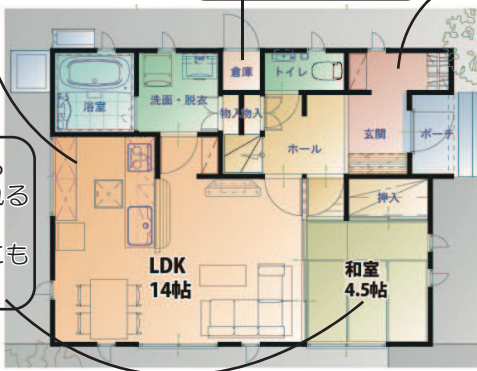

## 鶴岡市陽光町

★和室まで見渡せる  
対面キッチンで  
ママも安心！

★アウトドア用品や  
タイヤ等は  
外から直接倉庫へ！

★収納スペースの  
おかげで玄関は  
いつもスッキリ！

★南側に室内物干  
しスペースがある  
から雨の日のお洗  
濯も安心♪

★玄関から  
直接入れる  
和室は  
来客時にも  
大活躍！

【床面積】

1階	51.75㎡ (15.65坪)
2階	49.68㎡ (15.03坪)
合計	101.43㎡ (30.68坪)