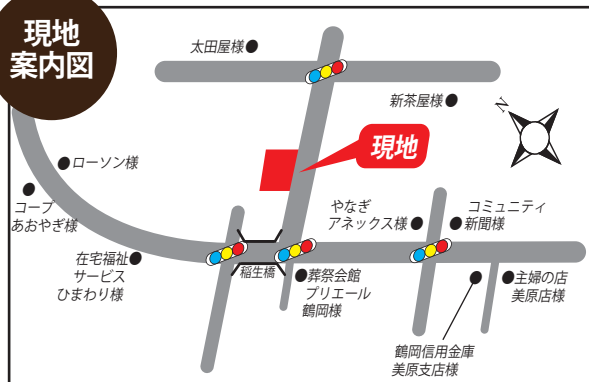

## 鶴岡市陽光町

★和室まで見渡せる  
対面キッチンで  
ママも安心！

★アウトドア用品や  
タイヤ等は  
外から直接倉庫へ！

★収納スペースの  
おかげで玄関は  
いつもスッキリ！

★南側に室内物干  
しスペースがある  
から雨の日のお洗  
濯も安心♪

★玄関から  
直接入れる  
和室は  
来客時にも  
大活躍！

【床面積】

1階	51.75㎡ (15.65坪)
2階	49.68㎡ (15.03坪)
合計	101.43㎡ (30.68坪)