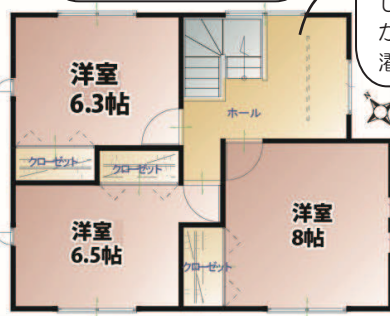

## 鶴岡市陽光町

★和室まで見渡せる  
対面キッチンで  
ママも安心！

★アウトドア用品や  
タイヤ等は  
外から直接倉庫へ！

★収納スペースの  
おかげで玄関は  
いつもスッキリ！

★南側に室内物干  
しスペースがある  
から雨の日のお洗  
濯も安心♪

★玄関から  
直接入れる  
和室は  
来客時にも  
大活躍！

【床面積】

1階	51.75㎡ (15.65坪)
2階	49.68㎡ (15.03坪)
合計	101.43㎡ (30.68坪)